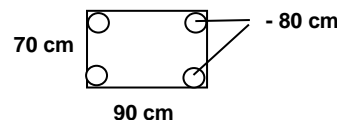

Bazénové obruby

Bazénovka L – rovný diel – obrubový (aj dlažbový=zozadu nevymytý)	d. 100, š. 34 cm, 48 kg	35,00 EUR
Bazénovka L – oblúk R 50 cm, t.j. D 100 cm	r. 50 cm, š. 34 cm, 48 kg	35,00 EUR
Bazénovka L – oblúk R 75 cm, t.j. D 150 cm	r. 75 cm, š. 34 cm, 46 kg	35,00 EUR
Bazénovka L – oblúk D 300 cm – len obrubový	r. 150 cm, š. 34 cm, 36 kg	35,00 EUR
Bazénovka L – oblúk D 400 cm – len obrubový	r. 200 cm, š. 34 cm, 38 kg	35,00 EUR
Bazénovka L – roh k oblúku R 75 cm		35,00 EUR

KLASIK

šírka	150 cm
hĺbka	70 cm
výška	225 cm
váha	550 kg

Ku krbom možno dokúpiť:

- komínový nástavec:

202 - Klasik (kolmé hrany) 35 x 35, v. 30 cm	35,00 EUR
211 - Modern (oblé hrany) 35 x 35, v. 35 cm	40,00 EUR
- 203 - doska pod krb z vymývateľného betónu 90 x 70 x 6 cm **60,00 EUR**

MODERN

šírka	135 cm
hĺbka	80 cm
výška	220 cm
váha	600 kg

TECHNICKÉ ÚDAJE SPOLOČNÉ PRE OBA KRBY

JEDNO-VRSTVOVÁ KONŠTRUKCIA bez dodatočných omietkovín, TRVÁČNY VZHLAD
 Oba záhradné krby sa stavajú na betónový základ (možno dokúpiť dosku pod krb). Tento základ nie je súčasťou dodávky krbu. Rozmery základu závisia od únosnosti terénu – bežne postačuje základ 90 x 70 x 10 cm, musí však byť na nosných základových patkách uložených na nezamrzajúcej hĺbke.