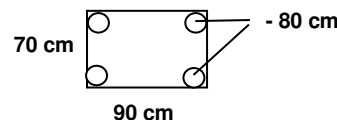

TECHNICKÉ ÚDAJE SPOLOČNÉ PRE OBA KRBY

JEDNO-VRSTVOVÁ KONŠTRUKCIA bez dodatočných omietkovín, TRVÁČNY VZHLAD
Oba záhradné krby sa stavajú na betónový základ (možno dokúpiť dosku pod krb). Tento základ nie je súčasťou dodávky krbu. Rozmery základu závisia od únosnosti terénu – bežne postačuje základ 90 x 70 x 10 cm, musí však byť na nosných základových patkách uložených na nezamrzajúcej hĺbke.